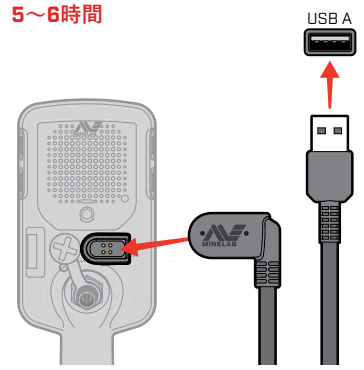

組み立て

カムロックを締める

カムロックが滑ったり緩んだりした場合は、締めてください。

充電中

5~6時間

⚠️ 最小充電容量が2A@5Vの高品質なUSB充電器で探知器を充電してください。

低品質な充電器を使用すると、USB充電器が故障する危険性があります。USB充電器に次のマークがあることを確認してください。

3時間

コントロールおよびディスプレイ