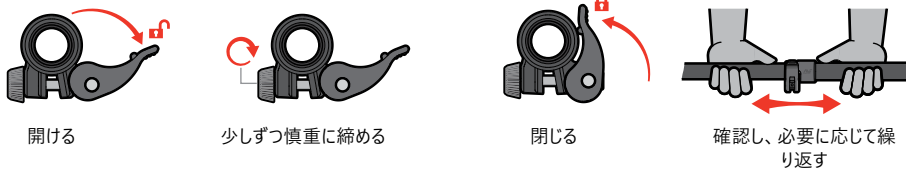

- DE Deutsch
- FR français
- PT Português
- EN English
- JP 日本語
- RU русский
- ES Español
- KR 한국어
- ZH 中文

EQUINOX

700 | 900

スタートガイド

1-800-0460-1

組み立て

カムロックを締める

カムロックが滑ったり緩んだりした場合は、締めてください。