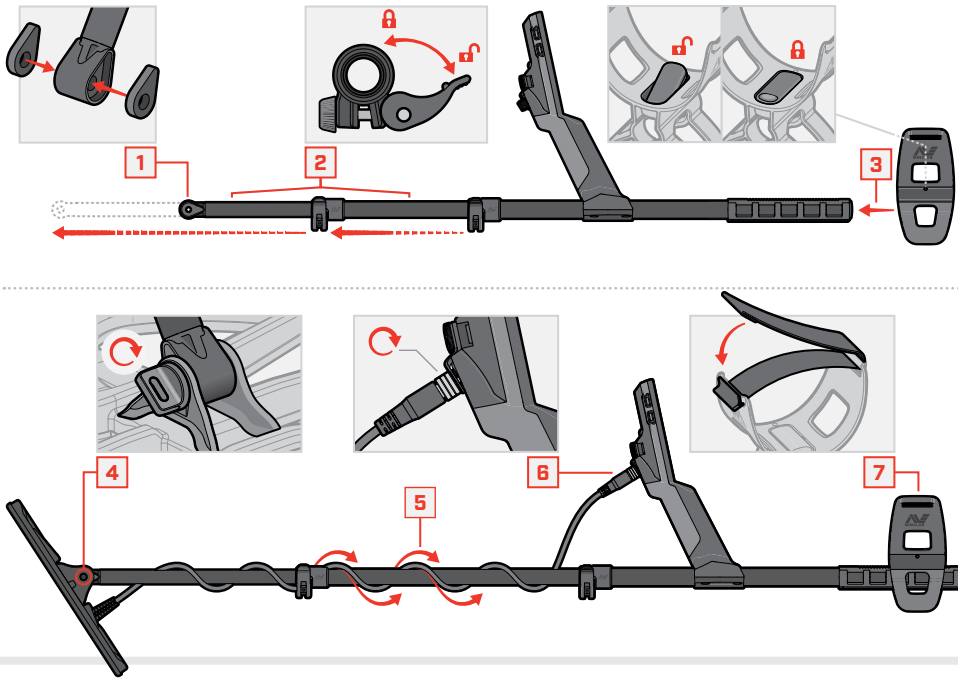

- DE Deutsch
- FR français
- PT Português
- EN English
- JP 日本語
- RU русский
- ES Español
- KR 한국어
- ZH 中文

EQUINOX

700 | 900

スタートガイド

1-800-0460-1

組み立て

カムロックを締める

カムロックが滑ったり緩んだりした場合は、締めてください。